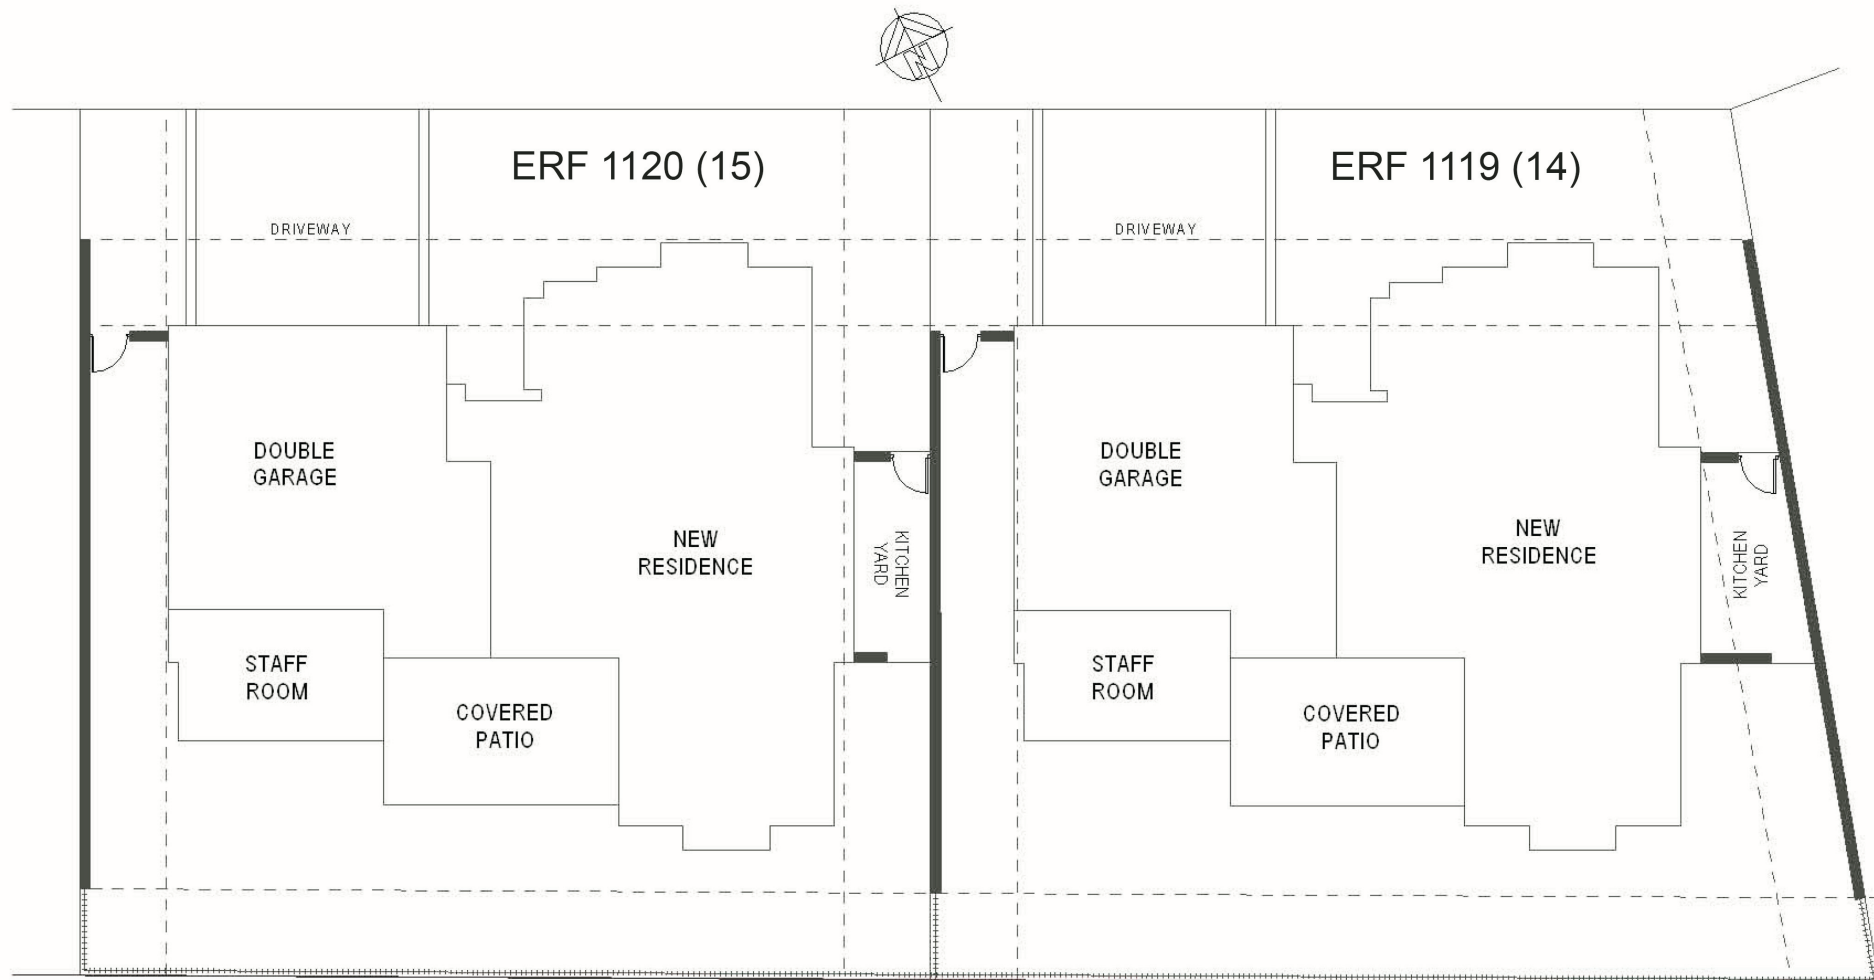

zwartkop golf estate, phase 2

stand 14 & 15

siteplan